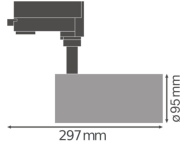

Caractéristiques Ledvance Spot LED sur rail D95 Noir 55W 4000lm 24D - 930 | Meilleur rendu de couleur

[Voir le produit](#)

Informations Générales

Réf.	234291
EAN	4058075113640
Marque	Ledvance
Nom du fabricant	TRACK SP D95 55W/3000K 90RA NFL BK
Budgetlight Garantie Totale	3 ans

Informations techniques

Technologie	LED Intégré
Puissance (W)	55
Tension (V)	220-240
Dimmable	Non
Code Couleur	930 Blanc Chaud
Couleur de Lumière (Kelvin)	3000 Blanc Chaud
Indice de Rendu des Couleurs (Ra)	90-99
Couleur Claire	Blanc
Options de couleur	Couleur unique
Flux Lumineux (Lumen)	4000
Efficacité Lumineuse (Lm/W)	73
Angle de Diffusion (degrés)	24
Facteur de puissance	>0.90

Dimensions

Longueur (mm)	95
Largeur (mm)	95
Diamètre (mm)	95

Informations du capteur

Type de capteur	Pas de détecteur
-----------------	------------------

Pourquoi choisir Budgetlight?

Prix bas garantis

Jusqu'à **7 ans de garantie**