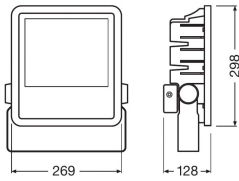

Technische Daten Ledvance LED-Scheinwerfer 150W 6500K 15000 Lumen IP65 Schwarz | Symmetrisch - Ersatz für 400W

[Produkt ansehen](#)

Technische Daten

Artikelnummer	224765
EAN	4058075811027
Marke	Ledvance
Herstellername	FLOODLIGHTLED 150W/6500K BLACK IP65
Budgetlight All-in Garantie	3 Jahre
Durchschnittliche Lebensdauer (Stunden)	50000

Technische Informationen

Technologie	LED Integriert
Watt	150
Ersetzt (Watt)	150
Lampen Spannung (V)	220-240
Dimmbar	Nicht dimmbar
Farbcode	865 Tageslichtweiß
Lichtfarbe (Kelvin)	6500 Tageslichtweiß
Farbwiedergabestufe (Ra)	80-89
Helle Farbe	Weiß
Farbsteuerung	Einzelfarbe
Lichtstrom (Lumen)	15000
Lumen Watt Verhältnis (Lm/W)	100